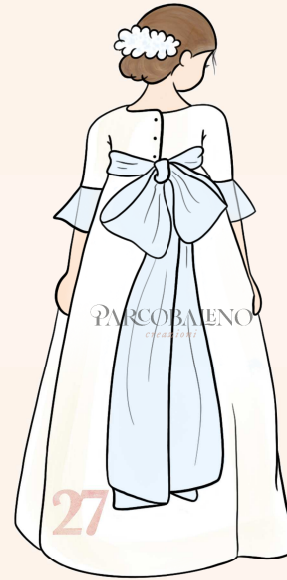

MODELLI ABITI RAGAZZA

MODELLI ABITI RAGAZZA DI SCHIENA

*** nota bene:**

modello di abito di schiena si può combinare solo con :

- capigliatura nr.7 o nr 8 color neri/biondi/castani
- tag 7 A.B.C e 8 A.B.C