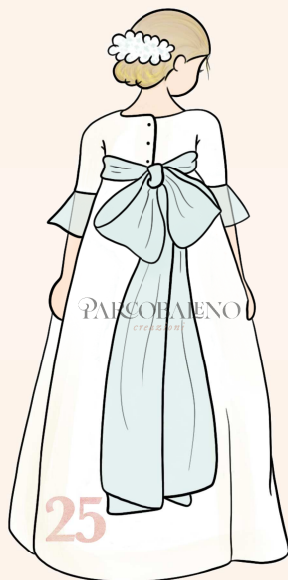

MODELLI ABITI RAGAZZA

MODELLI ABITI RAGAZZA DI SCHIENA

*** nota bene:**

modello di abito di schiena si può combinare solo con :

- capigliatura nr.7 o nr 8 color neri/biondi/castani
- tag 7 A.B.C e 8 A.B.C