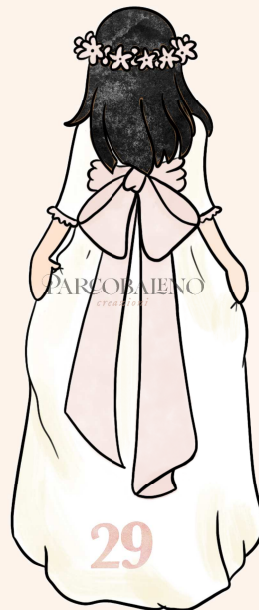

MODELLI ABITI RAGAZZA

MODELLI ABITI RAGAZZA DI SCHIENA

*** nota bene:**

modello di abito di schiena si può combinare solo con :

- capigliatura nr.7 o nr 8 color neri/biondi/castani
- tag 7 A.B.C e 8 A.B.C