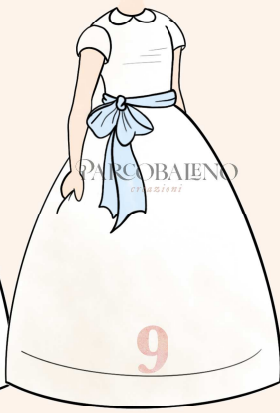

MODELLI ABITI RAGAZZA

MODELLI ABITI RAGAZZA DI SCHIENA

*** nota bene:**

modello di abito di schiena si può combinare solo con :

- capigliatura nr.7 o nr 8 color neri/biondi/castani
- tag 7 A.B.C e 8 A.B.C