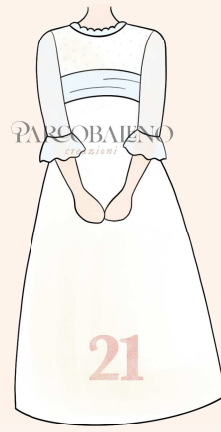

MODELLI ABITI RAGAZZA

MODELLI ABITI RAGAZZA DI SCHIENA

*** nota bene:**

modello di abito di schiena si può combinare solo con :

- capigliatura nr.7 o nr 8 color neri/biondi/castani
- tag 7 A.B.C e 8 A.B.C