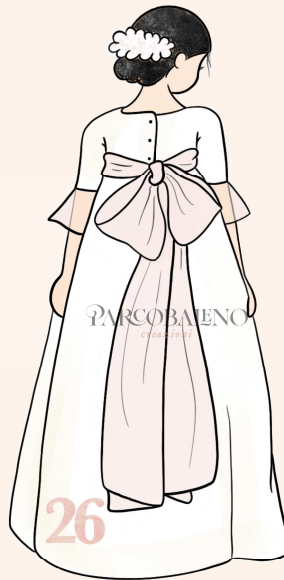

MODELLI ABITI RAGAZZA

MODELLI ABITI RAGAZZA DI SCHIENA

*** nota bene:**

modello di abito di schiena si può combinare solo con :

- capigliatura nr.7 o nr 8 color neri/biondi/castani
- tag 7 A.B.C e 8 A.B.C