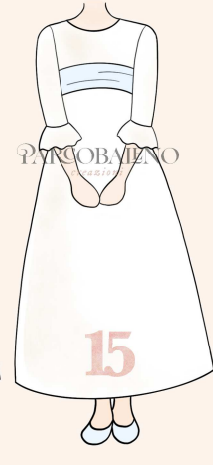

MODELLI ABITI RAGAZZA

MODELLI ABITI RAGAZZA DI SCHIENA

*** nota bene:**

modello di abito di schiena si può combinare solo con :

- capigliatura nr.7 o nr 8 color neri/biondi/castani
- tag 7 A.B.C e 8 A.B.C