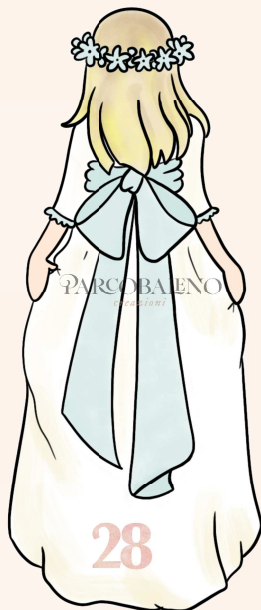

MODELLI ABITI RAGAZZA

MODELLI ABITI RAGAZZA DI SCHIENA

*** nota bene:**

modello di abito di schiena si può combinare solo con :

- capigliatura nr.7 o nr 8 color neri/biondi/castani
- tag 7 A.B.C e 8 A.B.C