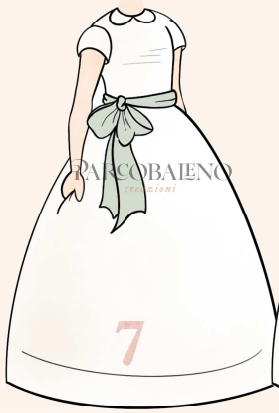

MODELLI ABITI RAGAZZA

MODELLI ABITI RAGAZZA DI SCHIENA

*** nota bene:**

modello di abito di schiena si può combinare solo con :

- capigliatura nr.7 o nr 8 color neri/biondi/castani
- tag 7 A.B.C e 8 A.B.C