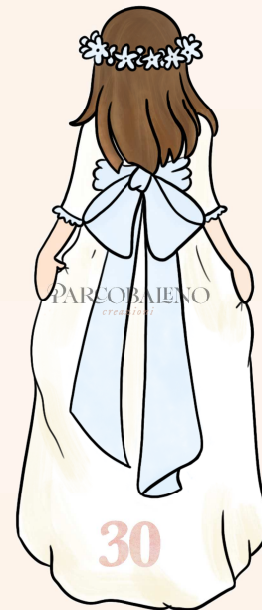

MODELLI ABITI RAGAZZA

MODELLI ABITI RAGAZZA DI SCHIENA

*** nota bene:**

modello di abito di schiena si può combinare solo con :

- capigliatura nr.7 o nr 8 color neri/biondi/castani
- tag 7 A.B.C e 8 A.B.C